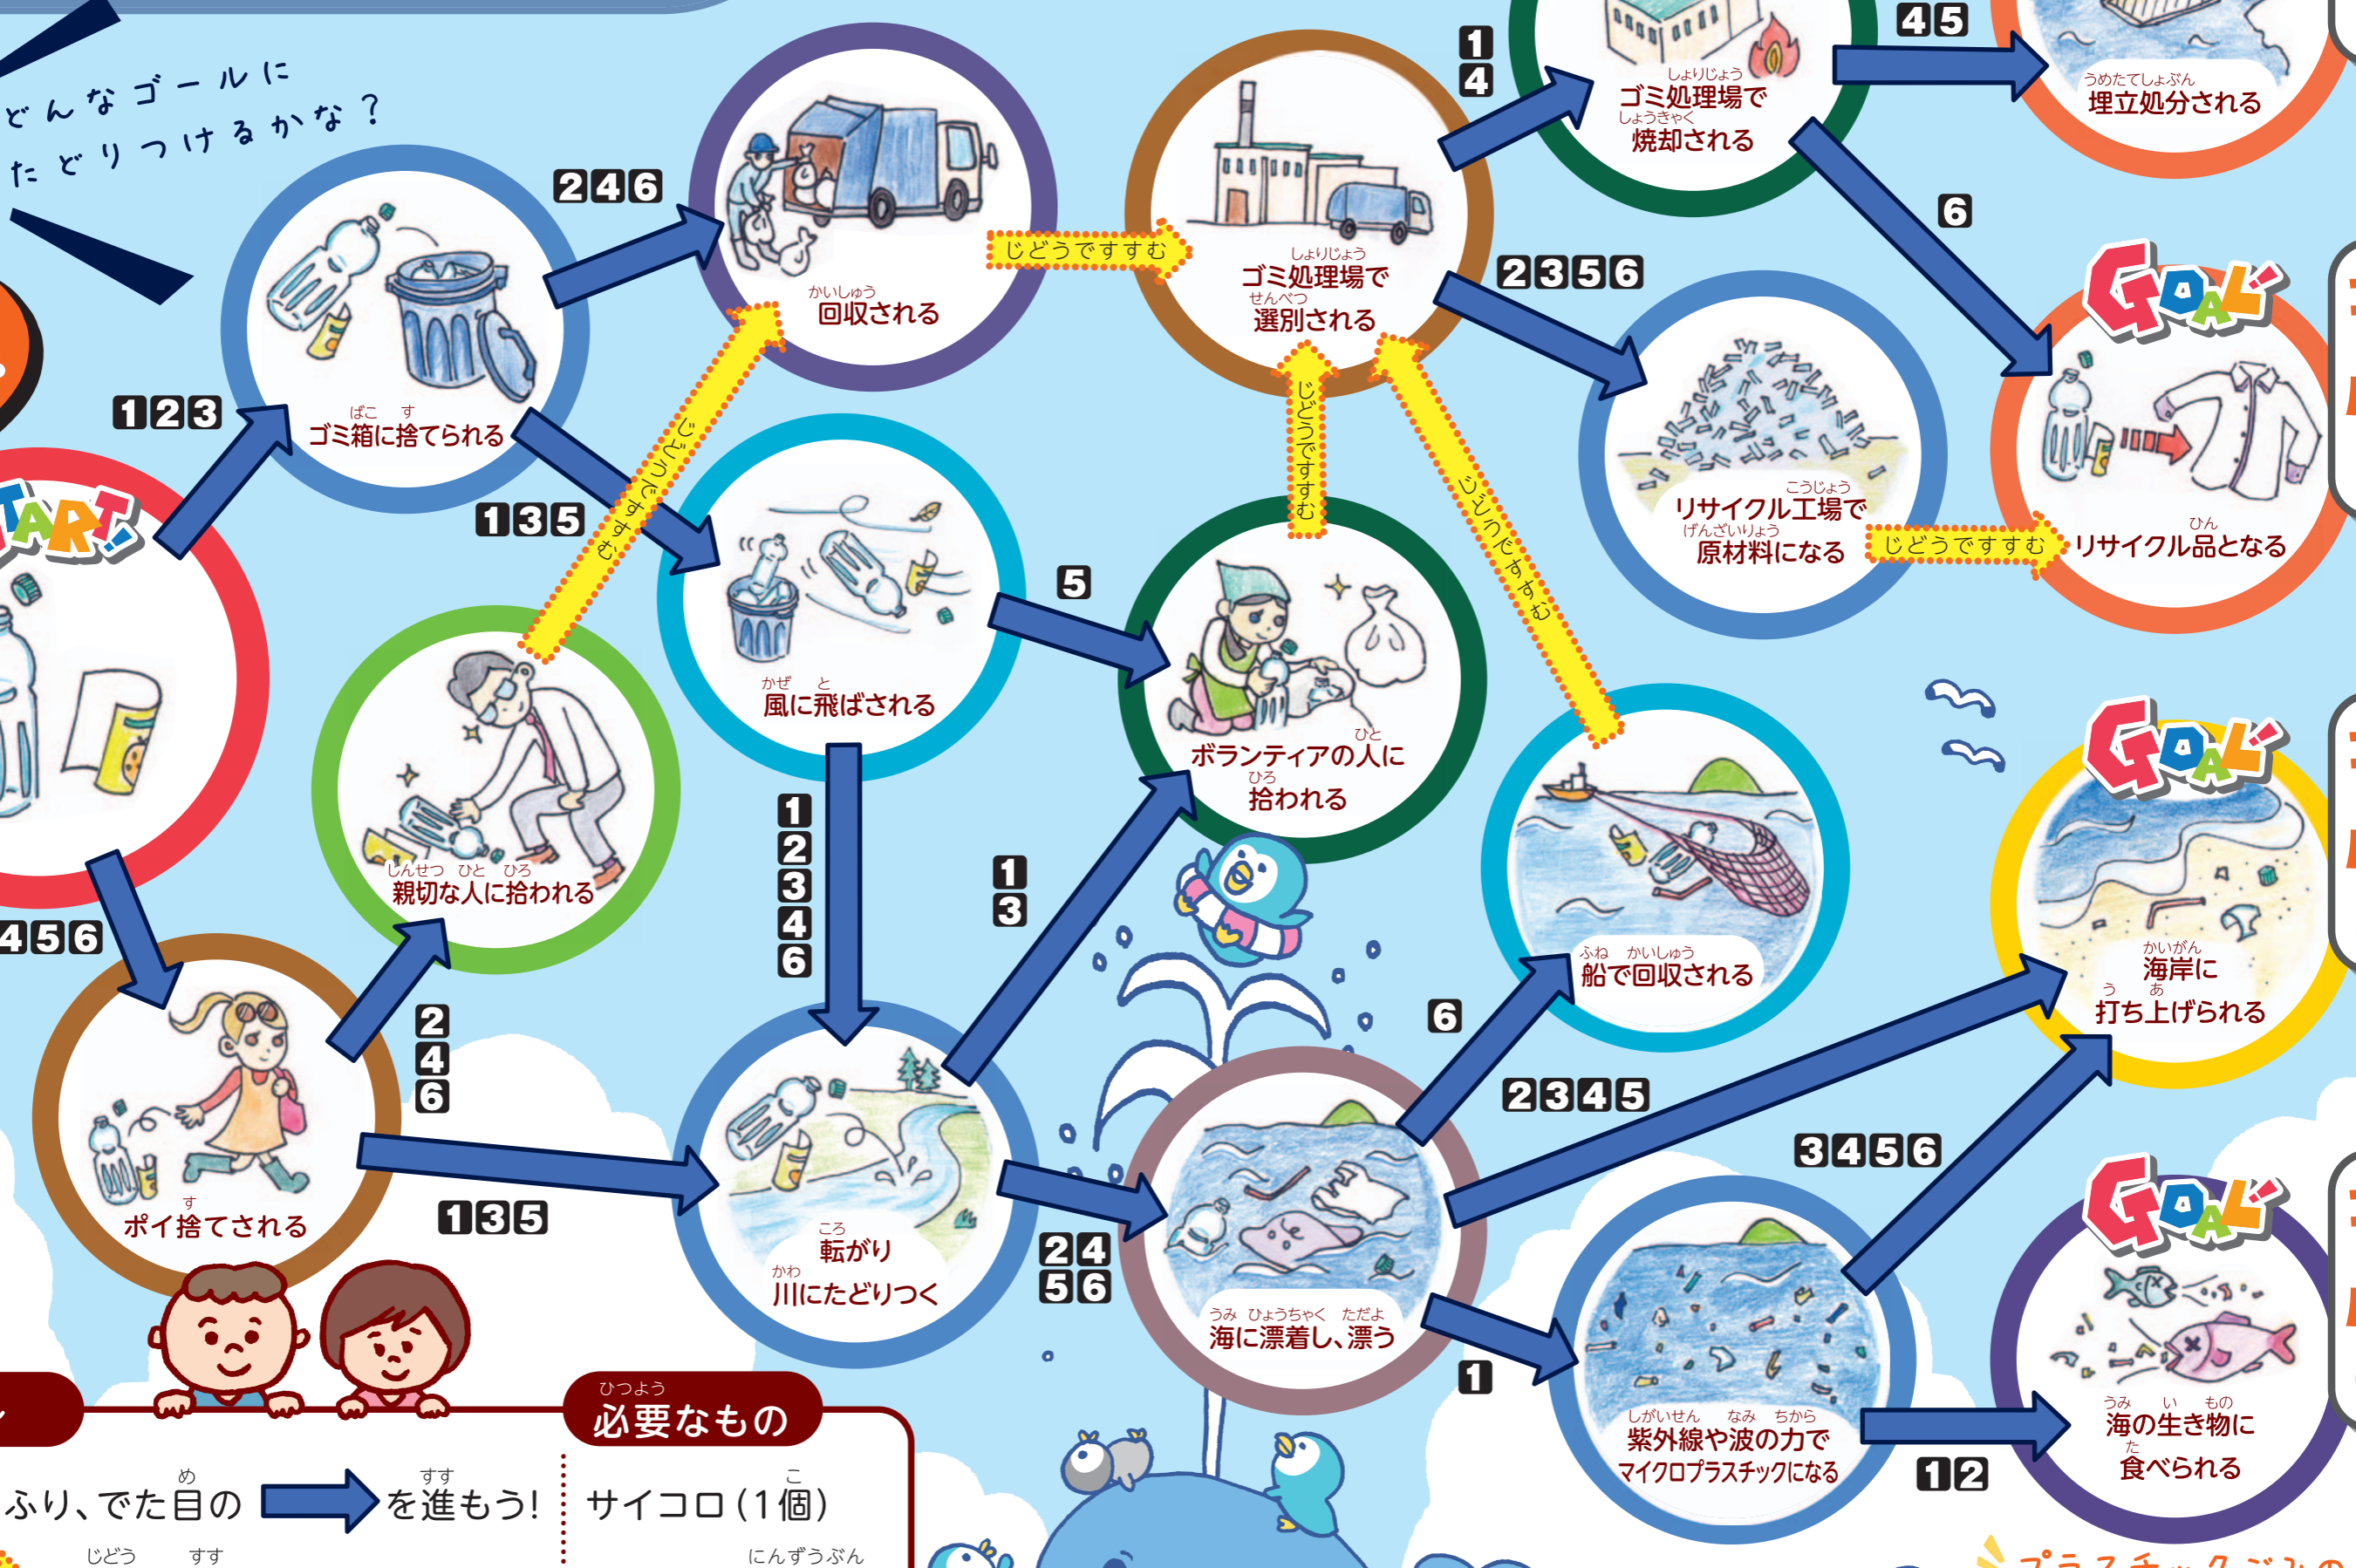

プラスチックの旅

～プラスチックゴミの行方を知ろう～

ペットボトルやレジ袋、トレイなど、私たちの生活にとっても身近で便利なプラスチック製品。みんなが捨てた後はどこへ行くのかな。すぐろくで体験してみよう！

スタート!

ルール
サイコロをふり、でた目のサイコロを進もう!
点線は自動で進めます。

必要なもの
サイコロ (1個)
こま (人数分)

プラスチックごみのポイ捨てはやめようね!